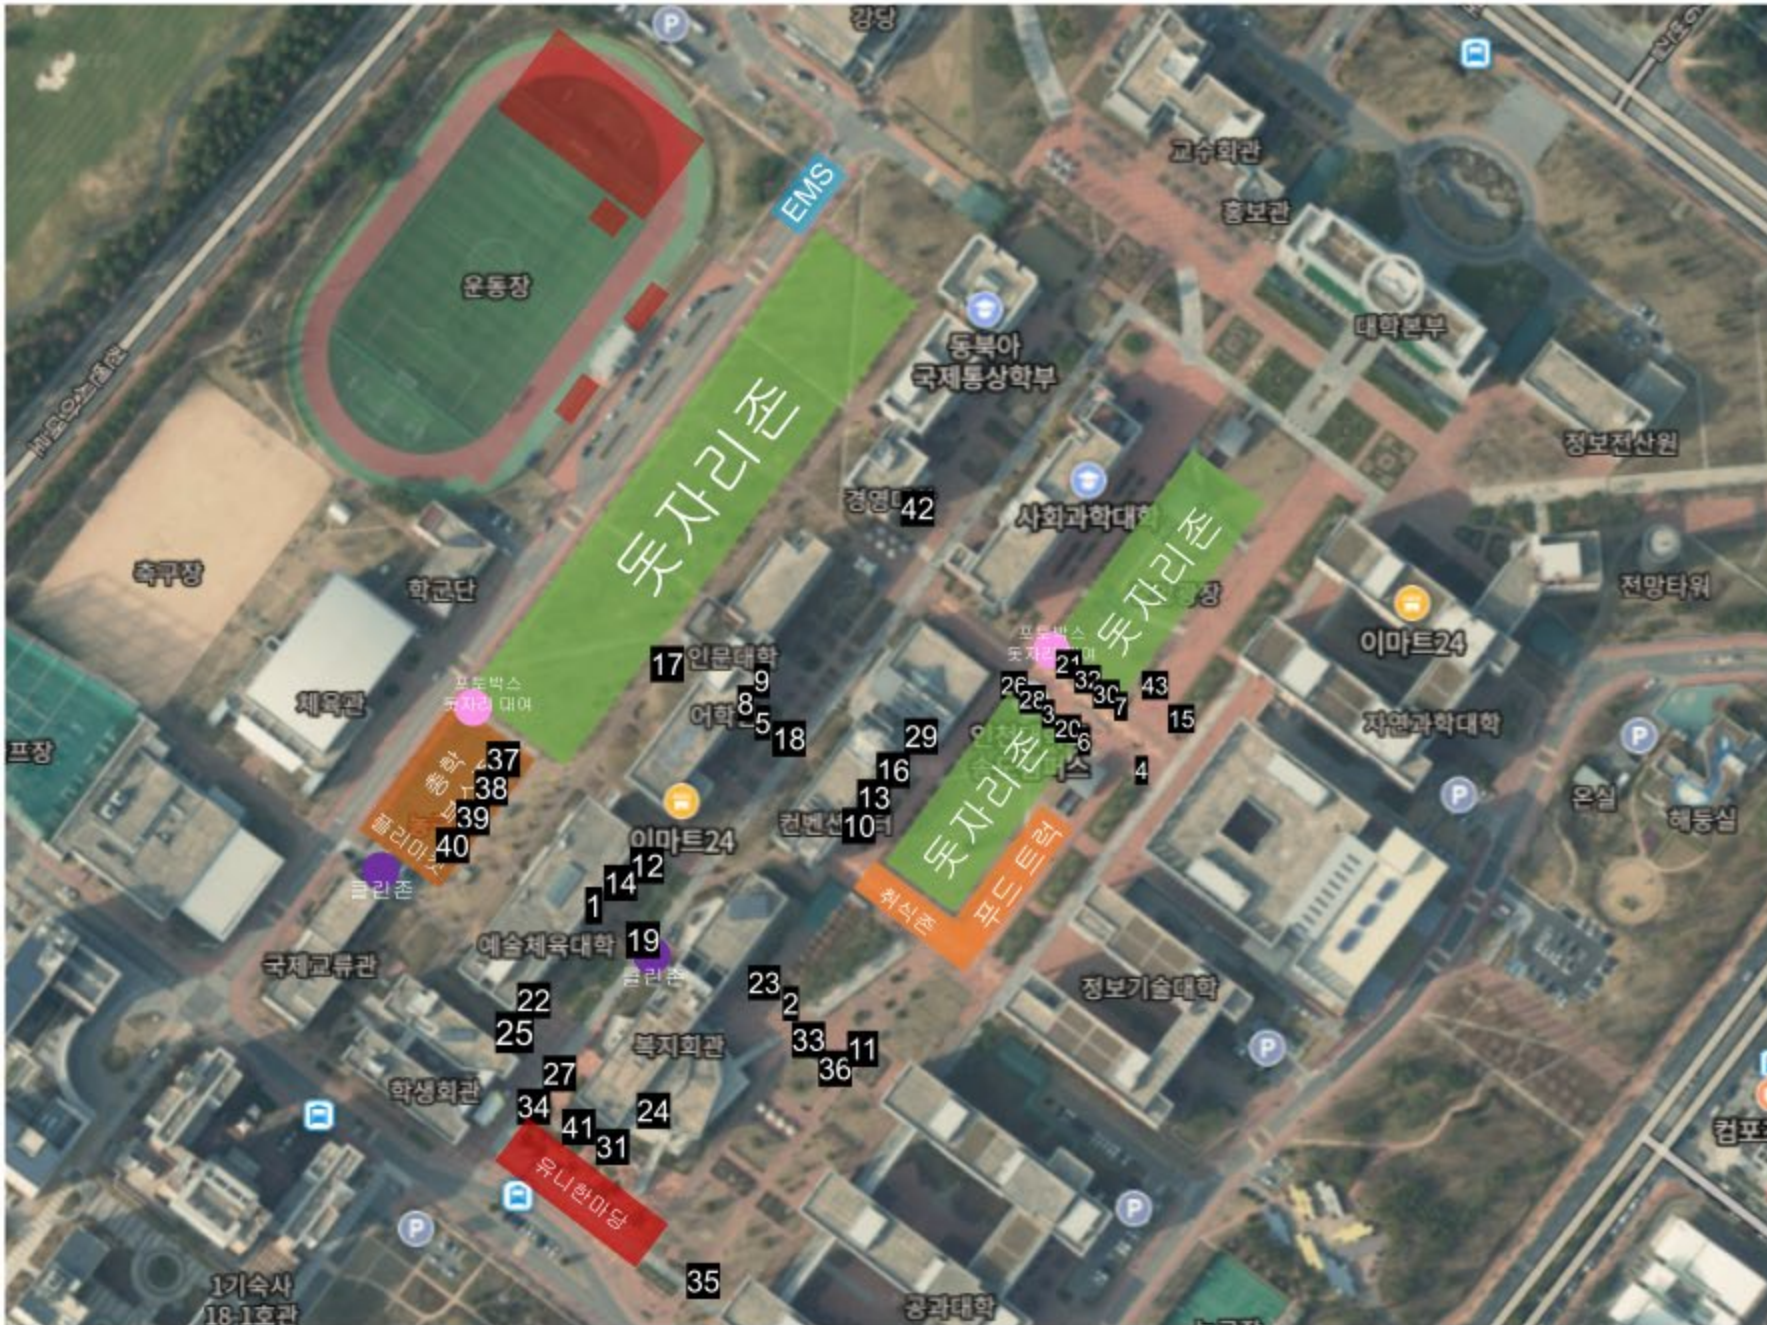

1. 비주점 위치도

1. KICK OFF THE FUTURE
2. UNlverse festival with ISSC
3. Flip to Blue : 감정을 뒤집어 보세요
4. 데이타짜, 한 여름밤의 꿈
5. 도토로
6. Lion Palette
7. 팡팡 야구장
8. 버추얼 한니아 와 함께하는 니세카이
9. 코이 유메카라 콜라보 부스
10. 컬러풀 빌리지
11. 두쫌쿠, 버터떡, 봄동비빔밥, 아임, Let's go!
12. Paint Your Key!
13. 한글 공방 / 무지개 유치원
14. Color in you
15. Socio
16. 동물의 왕국
17. 워어아산다
18. 일교와 Lv.999의 핑크빛 축제를 하다
19. 마술 show
20. Palette of Cheer: 당신의 응원색은?
21. 백설공주와 사과대 난쟁이들
22. Run with blue
23. 우리를 담은 작은 정원
24. 사랑은 영화를 타고
25. 보인다 도장깨기
26. 우드아트 체험
27. 심쿵(心쿵) 주의보 : 엄흔 회색 심장을 핑크빛 심장으로
28. 테드야 잡화점
29. 오늘은 내가 장원급제!
30. INU 페더스
31. 인연의 굴레 : 업보 키링 제작소
32. HIT & PITCH
33. ㈜아키건설 : 짹짹 터지는 키링 공장
34. 비긴어게인
35. 모여봐요 캠프의 숲
36. Gym과 사는 남자
37. 유니온 트위스터
38. Paint the UNION 굿즈 나눔
39. Paint the UNION 캠퍼스맵 페인팅
40. DIY 부스
41. 도전! 클라이밍
42. [GOLDEN TRADE CASINO]
43. 다크호스